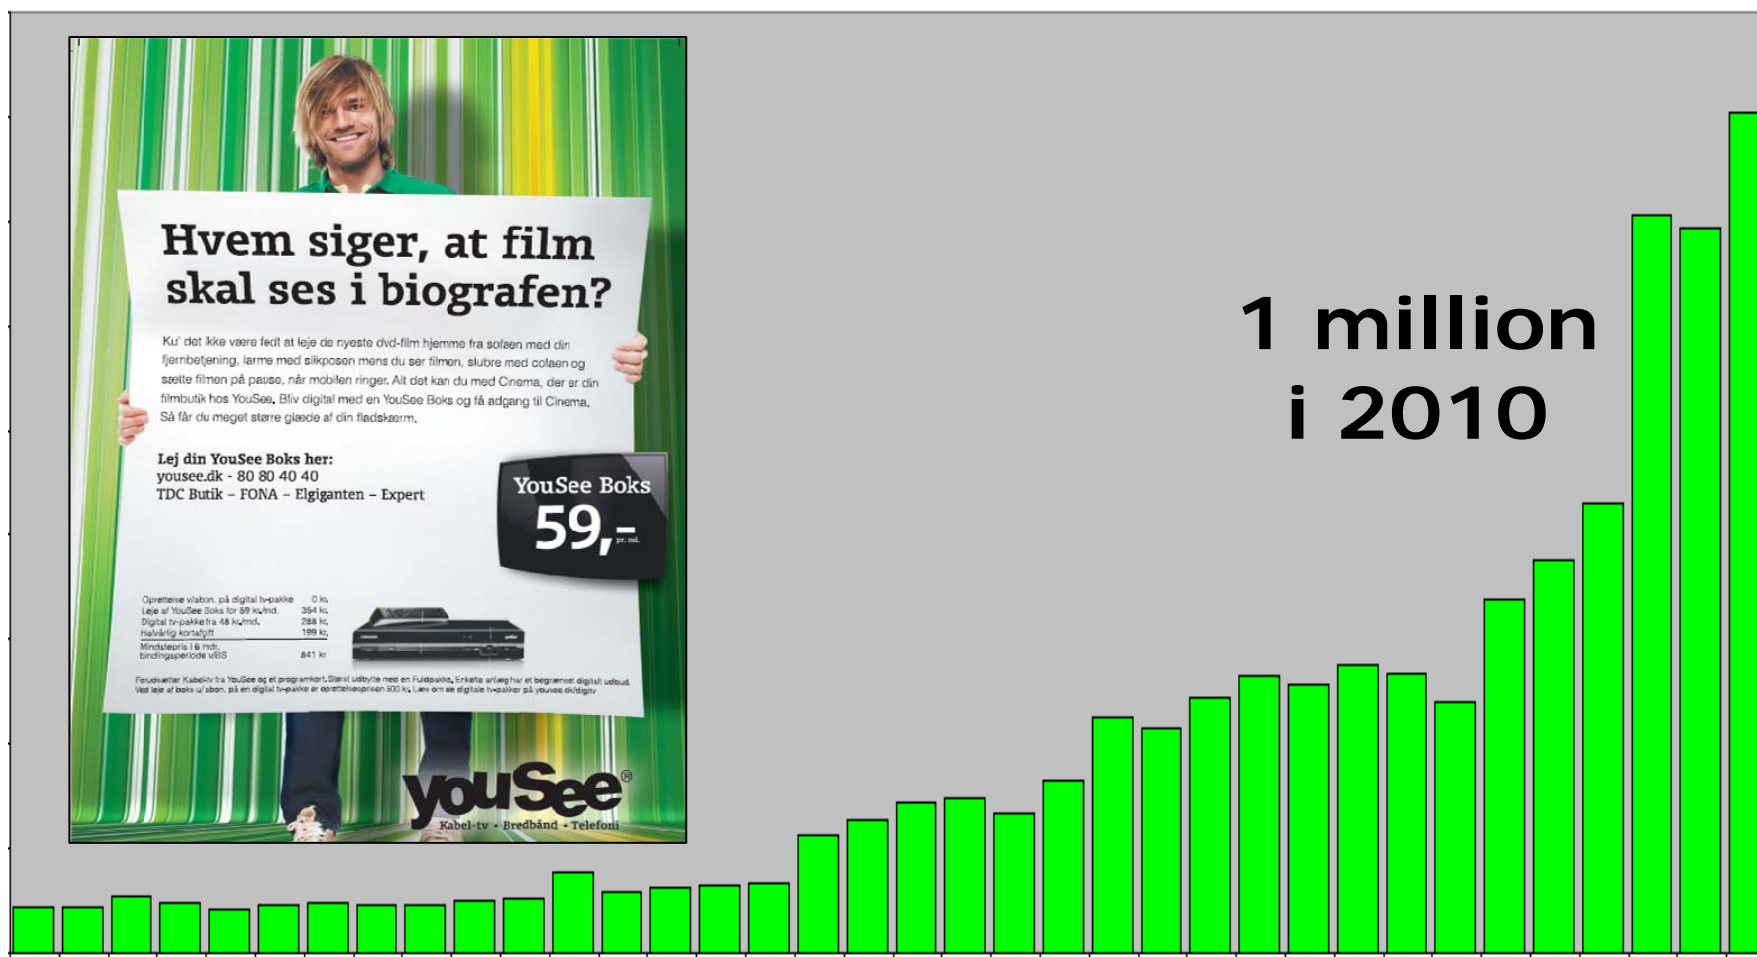

Bestil YouSee Plus på youseeplus.dk - 80 80 40 40
TDC Butik - FONA - Elgiganten

youSee[®]
mere ud af skærmen

Cinema – Lej film med fjernbetjeningen

Film On Demand: 300% vækst de seneste 3 år

Video On Demand 2011