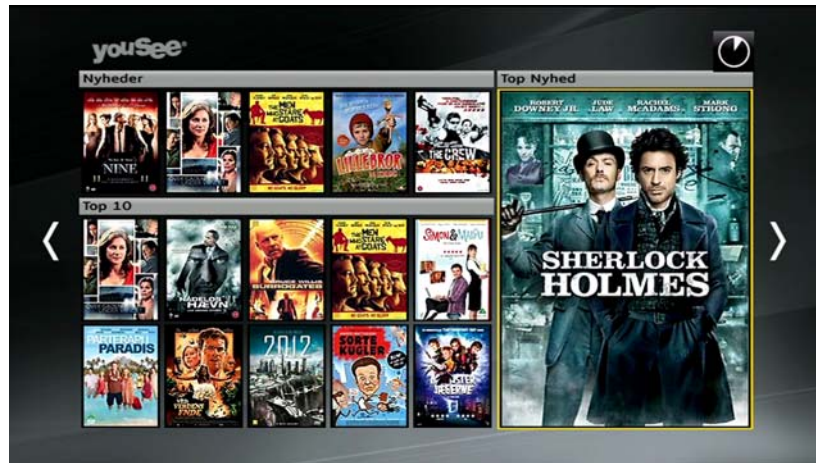

YouSee & TDC On Demand på 3 platforme

YouSee Cinema (kabel-tv)

TDC Film (IPTV)

YouSee Cinema (Web)

YouSee Cinema App på Connected TVs

YouSee Cinema App på Connected TVs

youSee

- Forsiden
- Nyheder**
- Top 25
- Genrer
- Temaer
- A-Å
- Min filmhylde